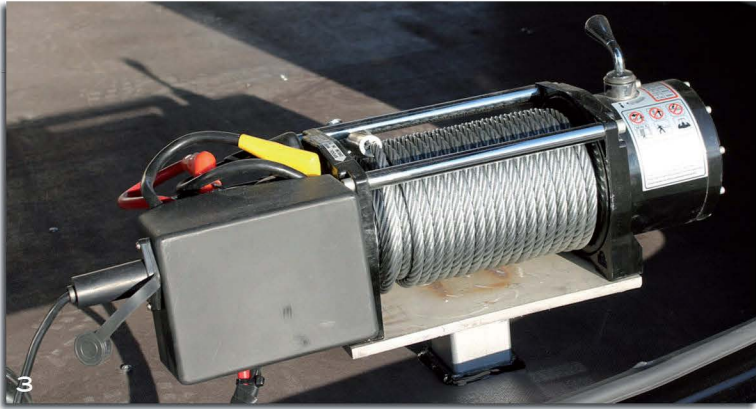

モデル	軸数	車両総重量※	室内寸法	トレーラー外寸	車両重量※
F. 35	2	3500 KG	420X220X162/180H CM	740X231X217 CM	2000 KG
F. 35	2	3500 KG	500X220X162/180H CM	820X231X217 CM	1850 KG

標準装備／オプション

1. ソーラーパネルシステム（オプション）
※F16/F20には設定がありません
2. 室内照明（標準装備）
3. 電動ウィンチ1450kg（標準装備）
※5400kgタイプはオプションにて選択可能
4. 延長スロープ
※モデルにより延長セットの形状が異なります
5. 油圧式車高ダウンシステム（F26/F35標準装備）
※F16/F20には設定がありません
6. 電動油圧式2台積載システム（オプション）
※F16/F20には設定がありません