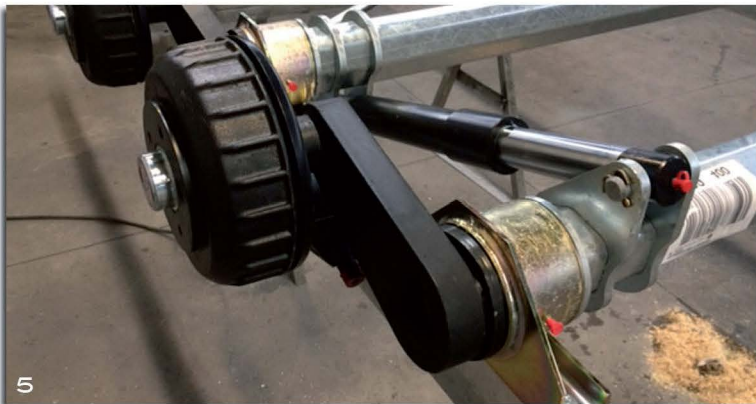

標準装備／オプション