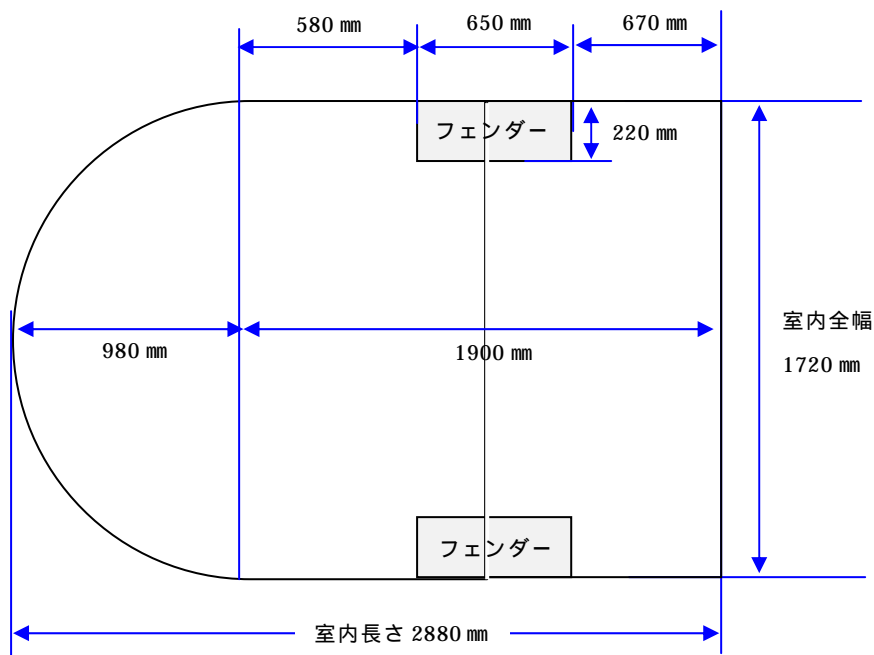

室内上面図

室内側面図

リヤゲート開口、上部ポップアップ時

入り口の幅は 1380 mm  
スロープ長は 1350 mm