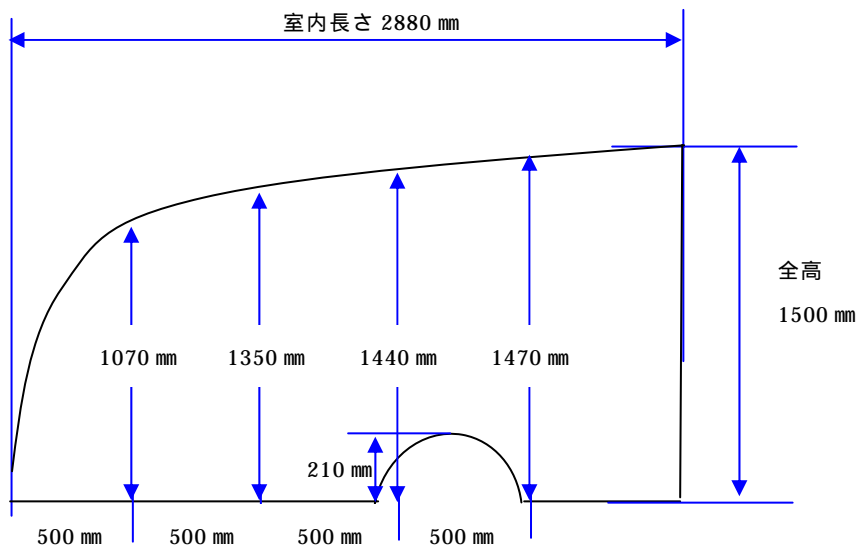

室内上面図

室内側面図

リヤゲート開口、上部ポップアップ時

入り口の幅は 1380 mm  
スロープ長は 1350 mm