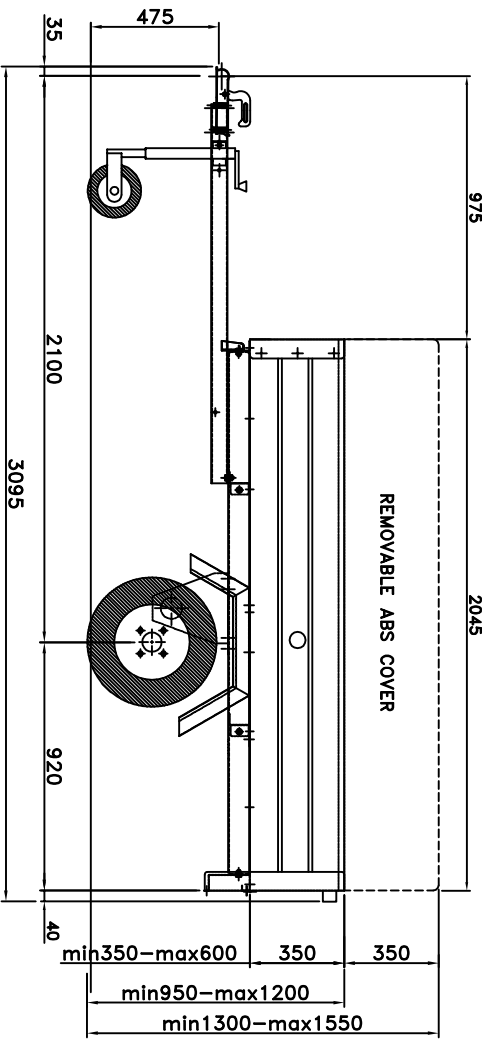

TIPI: EUROMAX75/?C1C

TIPI: EUROMAX75/?S1C

TOLLERANZA ± 5mm

PESO GREZZO	PESO FINITO		
Kg.	Kg.		
N. PEZZI			
MATERIALE			
TIPO			
FINITURA			

UMBRA RIMORCHI
S. SISTO - PERUGIA

MODELLO RIMORCHIO EUROMAX75/?C1C
E-MAX

DESCRIZIONE COMPLESSIVO
LA PROPRIETA' DI QUESTO DISEGNO E' RISERVATA A TERMINI DI LEGGE

SCALA	1:20	DATA	
DISEGNATO	db	VISTO	DB

Derivato da dis. _____
Sostituito da dis. _____
Sostituito da dis. _____

CODICE
EUROMAX75-01