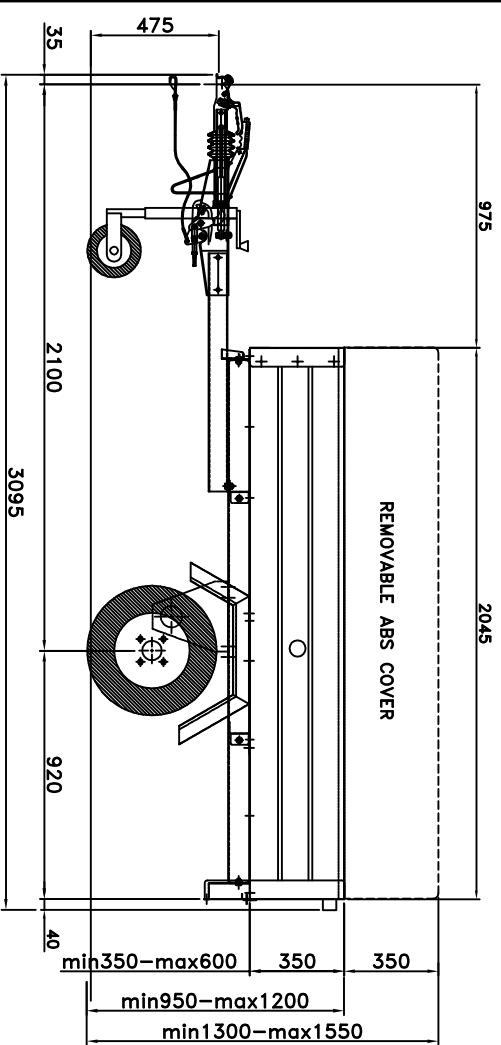

TIPI: EUROMAX75/?C1C

TIPI: EUROMAX75/?S1C

TOLLERANZA ± 5mm

PESO GREZZO	PESO FINITO		
Kg.	Kg.		
N. PEZZI			
MATERIALE			
TIPO			
FINITURA			

UMBRA RIMORCHI
S. SISTO - PERUGIA

MODELLO RIMORCHIO EUROMAX75/?C1C
E-MAX

DESCRIZIONE COMPLESSIVO
LA PROPRIETA' DI QUESTO DISEGNO E' RISERVATA A TERMINI DI LEGGE

SCALA	1:20	DATA	
DISEGNATO	db	VISTO	DB

Derivato da dis. _____
Sostituito da dis. _____
Sostituito da dis. _____

CODICE
EUROMAX75-01