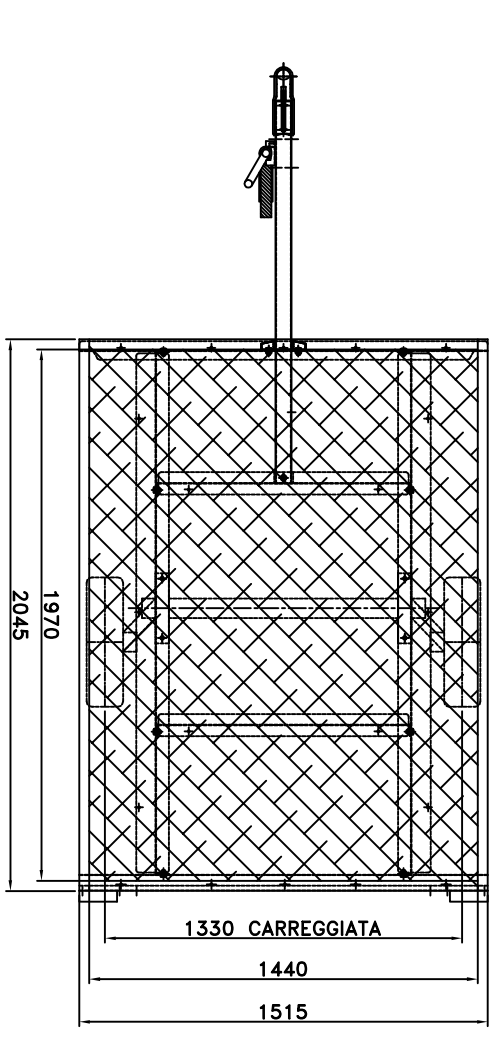

TIPI: EUROMAX75/?C1C

TIPI: EUROMAX75/?S1C

TOLLERANZA ± 5mm

PESO GREZZO	PESO FINITO		
Kg.	Kg.		
N. PEZZI			
MATERIALE			
TIPO			
FINITURA			

UMBRA RIMORCHI
S. SISTO - PERUGIA

MODELLO RIMORCHIO EUROMAX75/?C1C
E-MAX

DESCRIZIONE COMPLESSIVO
LA PROPRIETA' DI QUESTO DISEGNO E' RISERVATA A TERMINI DI LEGGE

SCALA	1:20	DATA	
DISEGNATO	db	VISTO	DB

Derivato da dis. _____
Sostituito da dis. _____
Sostituito da dis. _____

CODICE
EUROMAX75-01