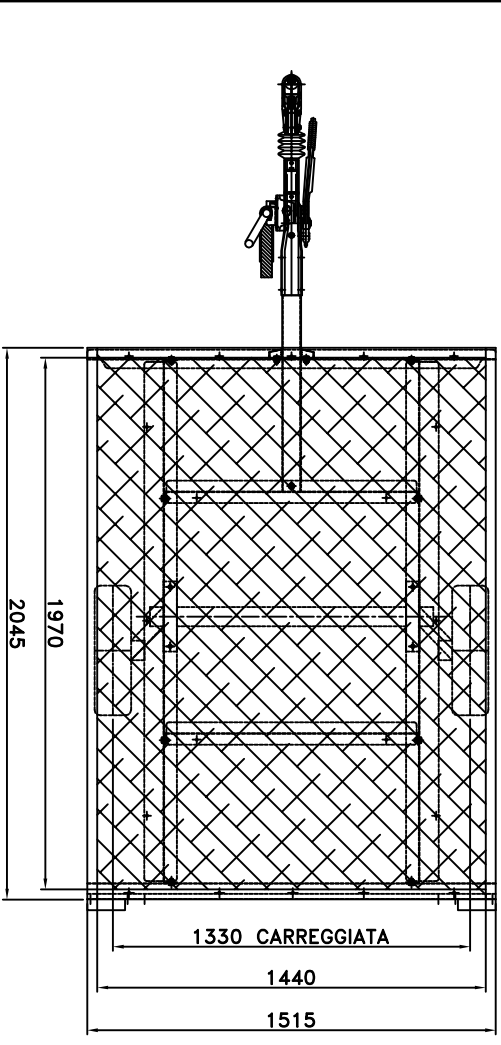

TIPI: EUROMAX75/?C1C

TIPI: EUROMAX75/?S1C

TOLLERANZA ± 5mm

PESO GREZZO	PESO FINITO		
Kg.	Kg.		
N. PEZZI			
MATERIALE			
TIPO			
FINITURA			

UMBRA RIMORCHI
S. SISTO - PERUGIA

MODELLO RIMORCHIO EUROMAX75/?C1C
E-MAX

DESCRIZIONE COMPLESSIVO
LA PROPRIETA' DI QUESTO DISEGNO E' RISERVATA A TERMINI DI LEGGE

SCALA	1:20	DATA	
DISEGNATO	db	VISTO	DB

Derivato da dis. _____
Sostituito da dis. _____
Sostituito da dis. _____

CODICE
EUROMAX75-01